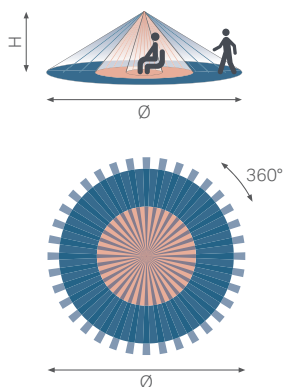

# Swiss Garde 360 DALI Présence Master A-Confort

Détecteur DALI adressable pour 4 zones avec alimentation DALI intégrée, idéal pour le montage plafonnier

Détecteur de présence Master avec portée étendue pour systèmes DALI (adressable). Régulation de lumière constante pour 3 zones, 2 zones secondaires (ON/OFF), relais multifonctionnel et libre de potentiel. Une mise en service des plus rapides par appli ou télécommande, sans aucun appareil de programmation DALI. Extension de la zone avec 10 détecteurs Slave au maximum. Repérage automatique des détecteurs Slave.

## Portée

H	∅	∅
2 m	2 m	16 m
2,5 m	3,5 m	20 m
3,0 m	6,0 m	24 m
3,5 m	6,0 m	24 m

## Caractéristiques techniques

Tension nominale	230 V ~ 50 Hz
Alimentation DALI	200 mA
Puissance de coupure	2300 W / 10 A charge ohmique (cos φ 1,0) 1150 VA / 5 A charge inductive (cos φ 0,5) LED 350 W
Hauteur de montage	2 à 3,5 m
Zone de détection	360°
Portée	Présence : Ø 6 m, mouvement : Ø 24 m (à une hauteur de 3 m)
Réglage crépusculaire	100 à 2000 lx
Temporisation	5 min à ∞
Bouton poussoir externe	ON/OFF/Dim
Plage de températures	-5 à +50 °C