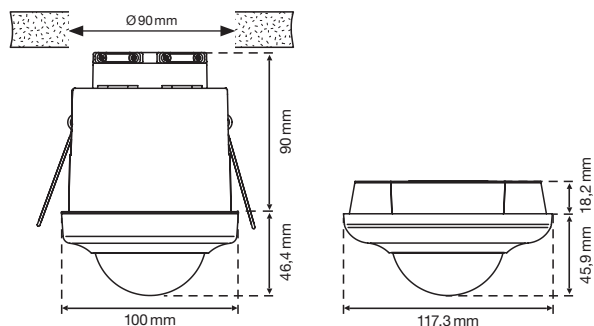

# Swiss Garde 360 DALI Présence Master A-Confort

Détecteur DALI adressable pour 4 zones avec alimentation DALI intégrée, idéal pour le montage plafonnier

Détecteur de présence Master avec portée étendue pour systèmes DALI (adressable). Régulation de lumière constante pour 3 zones, 2 zones secondaires (ON/OFF), relais multifonctionnel et libre de potentiel. Une mise en service des plus rapides par appli ou télécommande, sans aucun appareil de programmation DALI. Extension de la zone avec 10 détecteurs Slave au maximum. Repérage automatique des détecteurs Slave.

## Portée

H	∅	∅
2 m	2 m	16 m
2,5 m	3,5 m	20 m
3,0 m	6,0 m	24 m
3,5 m	6,0 m	24 m

## Dimensions

	Code-barres	Description	Couleur	N° art.	E-No
		Swiss Garde 360 DALI Présence Master A-Confort 24 m	blanc	41750	535 935 002
		Swiss Garde 360 DALI Présence Master A-Confort AP 24 m	blanc	41751	535 935 102

## Caractéristiques techniques

Tension nominale	230 V ~ 50 Hz
Alimentation DALI	200 mA
Puissance de coupure	2300 W / 10 A charge ohmique (cos φ 1,0) 1150 VA / 5 A charge inductive (cos φ 0,5) LED 350 W
Hauteur de montage	2 à 3,5 m
Zone de détection	360°
Portée	Présence : Ø 6 m, mouvement : Ø 24 m (à une hauteur de 3 m)
Réglage crépusculaire	100 à 2000 lx
Temporisation	5 min à ∞
Bouton poussoir externe	ON/OFF/Dim
Plage de températures	-5 à +50 °C