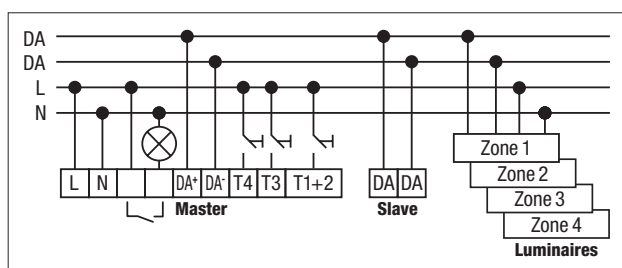

Caractéristiques techniques

Tension nominale	230 V ~ 50 Hz
Alimentation DALI	200 mA
Puissance de coupure	2300 W / 10 A charge ohmique (cos φ 1,0) 1150 VA / 5 A charge inductive (cos φ 0,5) LED 350 W
Hauteur de montage	2 à 3,5 m
Zone de détection	360°
Portée	Présence : Ø 6 m, mouvement : Ø 24 m (à une hauteur de 3 m)
Réglage crépusculaire	100 à 2000 lx
Temporisation	5 min à ∞
Bouton poussoir externe	ON/OFF/Dim
Plage de températures	-5 à +50 °C

Schéma de câblage

Accessoires

	Code-barres	Description	Couleur	N° art.	E-No
	3 505100 417521	Swiss Guard 360 DALI Présence Slave A-Confort 24 m	blanc	41752	535 935 202
	3 505100 417538	Swiss Guard 360 DALI Présence Slave A-Confort AP 24 m	blanc	41753	535 935 302
	3 505100 253235	Universal RC avec luxmètre	noir	25323	535 998 007
	3 505100 419341	Télécommande P-IR pour DALI, adressable	gris	41934	535 993 407
	3 505100 000976	Interrupteur crépusculaire PC 24	gris	7520	535 900 010
	3 505100 700203	Interface bouton poussoir 4x BI DALI	gris	70020	405 830 649
	3 505100 709800	Module de relais DALI	gris	70980	-
	3 505100 033318	Grille de protection	blanc	3331	535 990 199

à partir du
mois de mai
2017